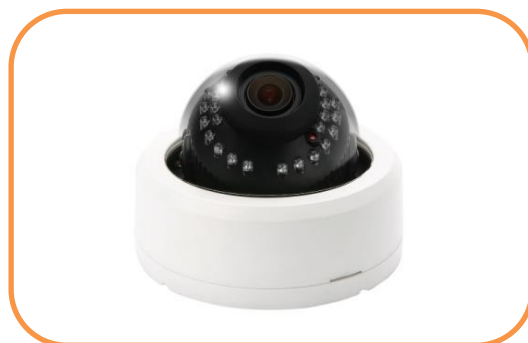

## 200万画素1080 P、赤外線 LED 搭載監視カメラ

# OIM-1080PDIR

200万画素フルハイビジョン高画質デジタルカメラなので鮮明な映像です。、同軸ケーブルも対応ですので、既存のケーブルを使ってリーズナブルな構築が可能です。赤外線 LED 付きなので、真っ暗な環境でも白黒で映像を映し出す事が出来ます。

- 赤外線 LED 搭載
- デジタルノイズリダクション
- 逆光補正機能
- デイ・ナイト機能
- 動体検知機能
- 8ゾーン、プライバシーマスキング
- 2.7mm～12mmズームレンズ搭載
- H.264/MJPEG トリプル ストリーミング

※本製品は予告なく変更される場合がございます。

主要仕様		主要機能	
センサー	1/2.8" 2Megapixel CMOS Sensor	OSD	カラーセンスアップ
映像方式	プログレッシブ	オートアイリス	デジタルWDR
解像度	1080P	逆光補正	プライバシーマスキング
シャッタースピード	自動 1/60 ～ 1/135,000 秒	デジタルノイズリダクション	輪郭補正
動作温度	-10℃ ～ +50℃	フリッカーレス	オートホワイトバランス
サイズ	約133(Ø) x 104(H)mm	デイナイト	モーション感知
ケース材質	ポリカーボネイト製	Sense-Up	x2,x4,x8,x16,x32