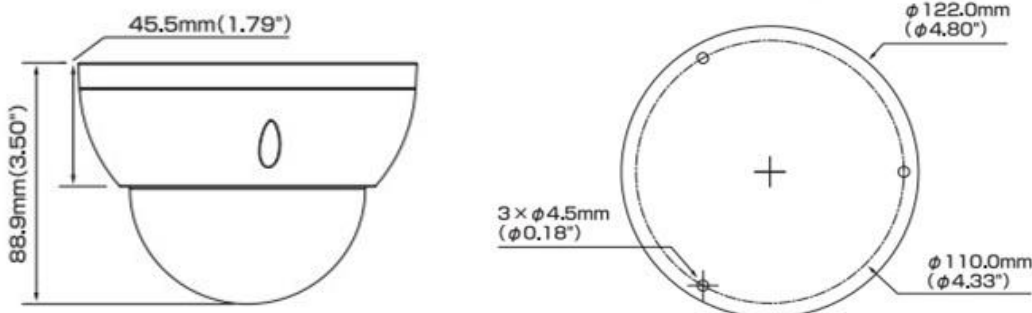

ビデオ	関心領域	対応 (4エリアまで)
	スマートイルミネーション	対応
	画像回転	0° / 90° / 180° / 270° ※解像度2688×1520未満で90°/270°をサポート
	ミラー	対応
	プライバシーマスク	対応 (4エリアまで)
アラーム	アラームイベント	SDカードなし、SDカードフル、SDカードエラー、ネットワーク切断、IPの競合、違法アクセス、モーション検出、ビデオの改ざん、トリップワイヤー、侵入、電圧検出、セキュリティ例外
ネットワーク	ネットワーク	RJ-45 (10/100Base-T)
	SDK / API	対応
	サイバーセキュリティ	ビデオ暗号化、ファームウェア暗号化、構成の暗号化、ダイジェスト、WSSE、アカウントのロックアウト、セキュリティログ、IP/MACフィルタリング、X.509の生成とインポート認証、Syslog、HTTPS、802.1x、信頼できるブート、信頼できる実行、信頼できるアップグレード
	プロトコル	IPv4、IPv6、HTTP、TCP、UDP、ARP、RTP、RTSP、RTCP、RTMP、SMTP、FTP、SFTP、DHCP、DNS、DDNS、QoS、UPnP、NTP、マルチキャスト、ICMP、IGMP、NFS、PPPoE、Bonjour
	相互運用性	ONVIF (プロファイルS/プロファイルG/プロファイルT) CGI、P2P、マイルストーン、Genetec
	ユーザー/ホスト	20
	ストレージ	FTP、SFTP、microSDカード (最大256GBをサポート)、NAS
	ブラウザ	IE/chrome/Firefox
	管理ソフトウェア	SmartPSS、DSS、DMSS
	携帯	iOS、Android
認証	認証	○CE-LVD : EN62368-1 ○CE-EMS : 電磁両立性指令 ○2014/30 / EU ○FCC : 47 CFR FCCパート15、サブパートB ○UL/CUL : UL60950-1-07 ○CAN/CSA : C22.2 No.60950-1-07
電源	電源	DC12V / PoE (802.3af)
	消費電力	最大6.4W
環境	動作環境	【温度】-30℃~60℃ 【湿度】95%RH以下 (非結露)
	保管環境	【温度】-40℃~60℃
	保護等級	IP67、IK10
構造	材質	メタル
	寸法	直径122.0×高さ88.9 (mm)
	重量	約0.47kg (本体のみ)

※1：逆光補正   ※2：ハイライト補正   ※3：ワイドダイナミックレンジ

※仕様および外観は、性能改善等により予告なく変更することがあります。