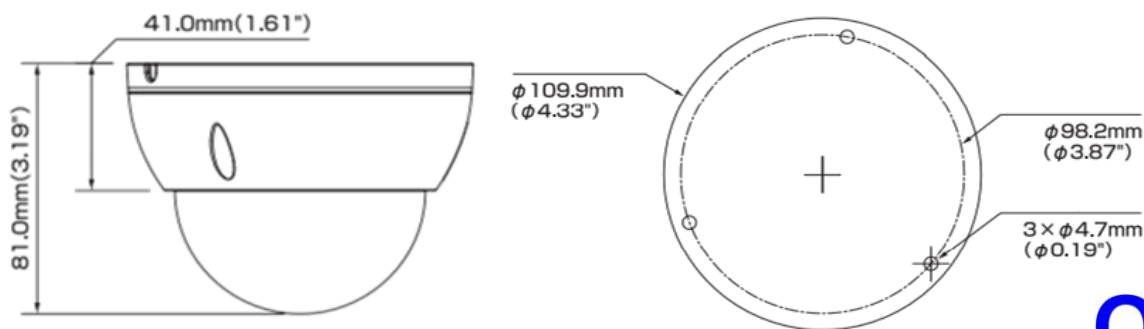

ビデオ	モーション検知	オフ/オン（長方形で4エリアまで可能）
	関心領域	対応（4エリアまで）
	スマートイルミネーション	対応
	画像回転	0° / 90° / 180° / 270° ※解像度2688×1520未満で90°/270°をサポート
	ミラー	対応
	プライバシーマスク	対応（4エリアまで）
アラーム	アラームイベント	SDカードなし、SDカードフル、SDカードエラー、ネットワーク切断、IPの競合、違法アクセス、モーション検出、ビデオの改ざん、トリップワイヤー、侵入、電圧検出、セキュリティ例外
ネットワーク	ネットワーク	RJ-45（10/100Base-T）
	SDK / API	対応
	サイバーセキュリティ	ビデオ暗号化、ファームウェア暗号化、構成の暗号化、ダイジェスト、WSSE、アカウントのロックアウト、セキュリティログ、IP/MACフィルタリング、X.509の生成とインポート認証、Syslog、HTTPS、802.1x、信頼できるブート、信頼できる実行、信頼できるアップグレード
	プロトコル	IPv4、IPv6、HTTP、TCP、UDP、ARP、RTP、RTSP、RTCP、RTMP、SMTP、FTP、SFTP、DHCP、DNS、DDNS、QoS、UPnP、NTP、マルチキャスト、ICMP、IGMP、NFS、PPPoE、Bonjour
	相互運用性	ONVIF（プロファイルS/プロファイルG/プロファイルT） CGI、P2P、マイルストーン、Genetec
	ユーザー/ホスト	20
	ストレージ	FTP、SFTP、microSDカード（最大256GBをサポート）、NAS
	ブラウザ	IE/chrome/Firefox
	管理ソフトウェア	SmartPSS、DSS、DMSS
	携帯	iOS、Android
認証	認証	OCE-LVD : EN62368-1 OCE-EMS : 電磁両立性指令 O2014/30 / EU OFCC : 47 CFR FCCパート15、サブパートB OUL/CUL : UL60950-1-07 OCAN/CSA : C22.2 No.60950-1-07
電源	電源	DC12V / PoE（802.3af）
	消費電力	最大5.2W
環境	動作環境	【温度】-40℃～60℃ 【湿度】95%RH以下（非結露）
	保管環境	【温度】-40℃～60℃
	保護等級	IP67、IK10
構造	材質	メタル
	寸法	直径109.9×高さ81.0（mm）
	重量	約0.35kg（本体のみ）

※1：逆光補正   ※2：ハイライト補正   ※3：ワイドダイナミックレンジ

※仕様および外観は、性能改善等により予告なく変更することがあります。