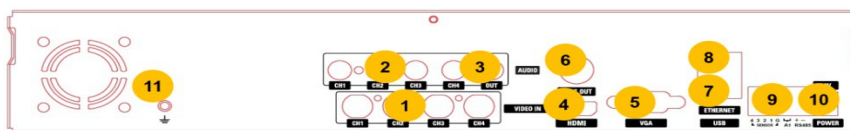

H.264ビデオ圧縮方式、1080ピクセル、フルHD HD/EX-SDI DVR  
 最大4台の監視、防犯カメラに対応  
 高解像度HD/EX-SDI 1080P 30fps/chで最大120fpsの録画

# OIM-401EXH

機能のバランスがとれた標準機で高画質EX-SDI 200万画素  
 リモコンとマウスだけで操作できる 非常にわかりやすい設計です。  
 リアルタイム録画 & 再生信頼性の高いファイルシステム  
 マウスサポート  
 USBメモリーを使用したビデオと静止画像のバックアップが簡単に可能です。

※本製品は予告なく変更される場合がございます。

カメラ	2MP HD/EX-SDI CAMERA 対応
LAN	10/100 バイトLAN
バックアップ	最大24時間バックアップ可能
センサー	4つのセンサー入力
圧縮方式ビデオ	H.264 オーディオ : G 7 1 1
	HD-SDI / EX-SDI DVR
フレームレート	1fps~30fps (1080P)
ハードディスク	1SATAポート最大10TB
電源	DC12V-3A
外形寸法	約340(W) x 255(D)x 70(H)mm
重量	約1600g (本体のみ)

## OIM-401EXH 主要仕様

ビデオ	チャンネル	4 CH	
	信号フォーマット	HD/EX-SDI DVR	
	映像出力	HDMI and VGA (1920x1080)	
	サブモニター	CVBS or SPOT	
音声入出力	オーディオコーデック	G.711	
	入・出力	入力 : 4・出力 : 1	
アラーム	センサー入力	4	
	アラーム出力	1	
録画	映像圧縮形式	H.264 (High Profile L4.2)	
	録画フレーム	4MP	対応しない
		1920x1080	25/30fps/ch
		1280x720	25/30fps/ch
		960H	対応しない
	録画解像度	5段階	
	録画モード	連続/モーション/センサー/スケジュール/マニュアル	
	イベント前録画	最大20分	
イベント録画	最大60秒		
録画再生録画再生	検索方法	指定日時検索, イベント検索, キャプチャーリスト, ログ	
	画面分割	1, 4	
	再生速度	x0.25, x0.5, x2, x4, x8, x16, x32 & x64(1画面時)	
バックアップ	メディア	USBメモリー、外付けHDD、ネットワーク	
	フォーマット	BMP, AVI, NSF(独自フォーマット)	
	大量バックアップ	可能(最大24時間)	
ストレージ	HDD	1 HDDの容量	最大10TB
		搭載可能数	最大1個
		e-SATA	無し
	USB	前面	1
		背面	1
ユーザーIF	入力機器	マウス、キーボードコントローラ	
	RS-485	1	
ネットワーク	Dynamic DNS	対応 (Free DDNS)	
	ネットワーク	10/100 Base-TX	
	ネットワークの二重符号化	対応	
機能	デジタルズーム	対応	
	サマータイム	対応	
	NTP (ネットワークタイムプロトコル)	対応	
	S.M.A.R.T	対応	
	内部ビープ音	対応	
	多言語	対応	
	e-メール通知	対応	
ネットワークアクセス	スマホAPP	iPad / iPhone / Android	
	ウェブブラウザ	Windows (IE, Chrome, Firefox, Safari)	
	パソコンソフト	Single / Multi Client and CMS (64 channels)	
	遠隔アップグレード	可能	
電源		DC 12V 3A	
動作可能温度		-10°C ~ 50°C(保管時 : 5°C ~ 40°C)	
外形寸法		約340(W) x 255(D)x 70(H)mm	