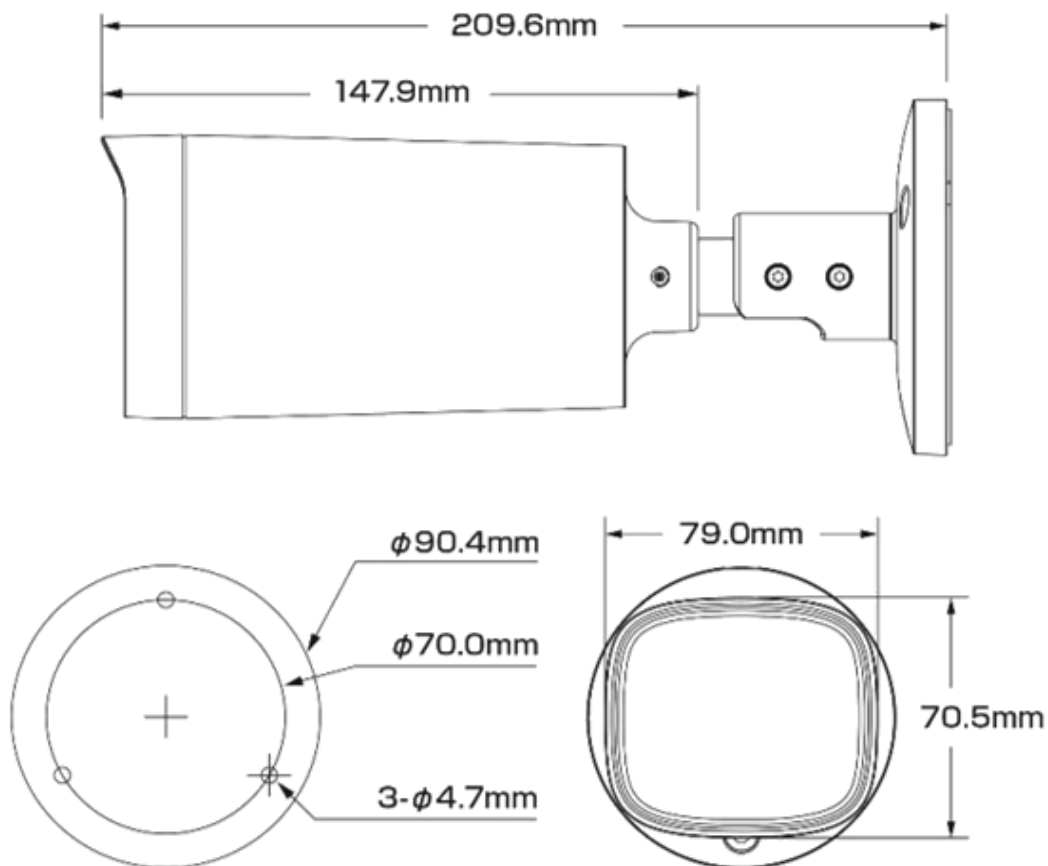

映像	画面補正	デイ&ナイト	ICRによる自動切り替え
		BLC (※1)	BLC/HLC (※2) /DWDR
		WDR (※3)	DWDR
		ホワイトバランス	自動/手動
		ゲインコントロール	自動/手動
		ノイズリダクション	2D DNR
		スマートIR	対応
	ミラー (反転)	オフ/オン	
	プライバシーマスク	オフ/オン (8領域・長方形)	
ポート	音声出力	内蔵マイク (-A) ×1	
	映像出力	BNCポート (対応信号: CVI/TVI/AHD/CVBS) ×1ポート	
電源	電源方式	DC12V±30%	
	消費電力	最大9.8W (DC12V、IRオン)	
環境	動作環境	【温度】-30~60℃ 【湿度】95%未満 (非結露)	
	保管環境	【温度】-30~60℃ 【湿度】95%未満 (非結露)	
	耐性	防水・防塵 (IP67)	
構造	材質	メタル	
	寸法 (約)	90.4 (幅) ×209.6 (奥行) mm	
	重量 (約)	0.55kg (本体のみ)	

※1 : 逆光補正 ※2 : ハイライト補正 ※3 : ワイドダイナミックレンジ

※仕様および外観は、性能改善等により予告なく変更することがあります。

※実際のパフォーマンスはご利用環境によって異なる場合があります。