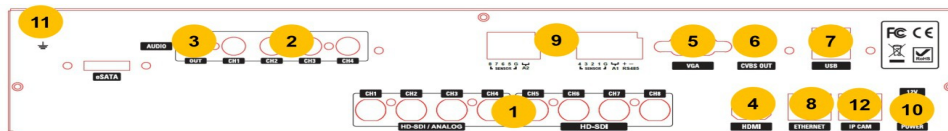

※本製品は予告なく変更される場合がございます。

カメラ	HD/EX SDI/アナログ CAMERA 対応
LAN	10/100 バイトLAN
バックアップ	最大24時間バックアップ可能
センサー	4つのセンサー入力
圧縮方式ビデオ	H.264 オーディオ : G 7 1 1
	HD-SDI / EX-SDI/アナログ DVR
フレームレート	1fps~30fps (1080P)
ハードディスク	4SATAポート最大8TB
電源	DC 12V 5A
外形寸法	約380(W) x 340(D) x 72(H)mm
重量	約2800g (本体のみ)

- | | | | | | | | |
|---|-------------------|----|---------|---|---------|---|--------|
| 1 | ビデオイン | 2 | オーディオ入力 | 3 | オーディオ出力 | 4 | HDMI |
| 5 | VGA出力 | 6 | CVBS出力 | 7 | USBポート | 8 | イーサネット |
| 9 | センサーイン入
アラーム出力 | 10 | 電源 | | | | |

OIM-801EXH 主要仕様			
ビデオ	チャンネル	8CH	
	信号フォーマット	HD/EX-SDI アナログハイブリッドDVR(アナログは1~4chまで)	
	映像出力	VGA / HDMI (最大. 4K)	
	サブモニター	CVBS or SPOT	
音声入出力	オーディオコーデック	G.711	
	入・出力	入力 : 4 ・ 出力 : 1	
アラーム	センサー入力	8	
	アラーム出力	2	
録画	映像圧縮形式	H.264 (High Profile L4.2)	
	録画フレーム	4MP	15fps/ch
		1920x1080	25/30fps/ch
		1280x720	25/30fps/ch
		960H	25/30fps/ch
	録画解像度	5段階	
	録画モード	連続/モーション/センサー/スケジュール/マニュアル	
	イベント前録画	最大20分	
イベント録画	最大60秒		
録画再生録画再生	検索方法	指定日時検索, イベント検索, キャプチャーリスト, ログ	
	画面分割	1, 4, 9	
	再生速度	x0.25, x0.5, x2, x4, x8, x16, x32 & x64(1画面時)	
バックアップ	メディア	USBメモリー、外付けHDD、ネットワーク	
	フォーマット	BMP, AVI, NSF(独自フォーマット)	
	大量バックアップ	可能(最大24時間)	
ストレージ	HDD	1 HDDの容量	最大10TB
		搭載可能数	最大4個
		e-SATA	1個
	USB	前面	1
		背面	2
ユーザーIF	入力機器	マウス、キーボードコントローラ	
	RS-485	1	
ネットワーク	Dynamic DNS	対応 (Free DDNS)	
	ネットワーク	10/100/1000Base-TX x 2	
	ネットワークの二重符号化	対応	
機能	デジタルズーム	対応	
	サマータイム	対応	
	NTP (ネットワークタイムプロトコル)	対応	
	S.M.A.R.T	対応	
	内部ビープ音	対応	
	多言語	対応	
	e-メール通知	対応	
ネットワークアクセス	スマホAPP	iPad / iPhone / Android	
	ウェブブラウザ	Windows (IE, Chrome, Firefox, Safari)	
	パソコンソフト	Single / Multi Client and CMS (64 channels)	
	遠隔アップグレード	可能	
電源		DC 12V 5A	
動作可能温度		-10°C ~ 50°C(保管時 : 5°C ~ 40°C)	
外形寸法		約380(W) x 340(D) x 72(H)mm	